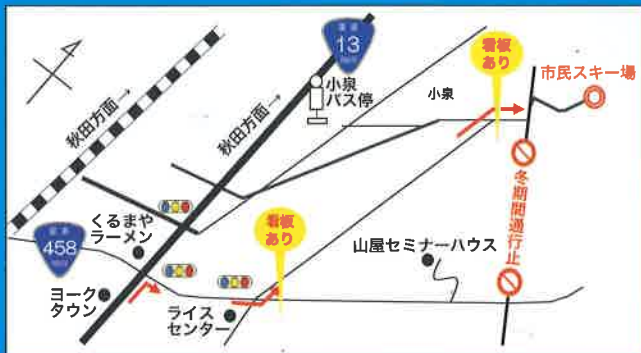

Cコース 約280m 斜度約7度

見晴らしのいいゲレンデコース!
ナイターもオススメ!

わいわい集まれちびっこ広場★
スノーアイテムも充実

かわいい雪像がお出迎え

全蔵 四季の家
★券売所

★レンタルスキー

P 無料駐車場 130台収容可

営業時間

- ・平日 正午～21時
- ・土・日・祝日 9時～21時

無料開放日

- ・スキーの日(1/11) 小・中学生終日無料
- ・市総体(2/11) 全利用者終日無料

※12/31(火)は9時から16時までの営業となります。
※スキー授業がある場合は、9時からの営業になります。

詳細についてはお問合せ下さい。

新庄市民スキー場(新庄市五日町5919-3)
TEL/FAX 0233-25-3915(シーズン中)
TEL(体育館) 0233-22-0681(シーズン前)

アクセス

リフト料金

リフト券の種類	使用時間	料金					
		個人			団体割引(10名以上)		
		小人 (中学生以下)	シニア (55歳以上)	大人 (左記以外)	小人 (中学生以下)	シニア (55歳以上)	大人 (左記以外)
1回券	9時～21時	70円	100円	150円	50円	70円	110円
回数券(11回)	9時～21時	700円	1,000円	1,500円	490円	700円	1,050円
1日券	9時～21時	1,000円	1,500円	2,000円	700円	1,050円	1,400円
2時間券	発券から2時間	500円	700円	1,000円	350円	490円	700円
4時間券	発券から4時間	600円	900円	1,400円	420円	630円	980円
シーズン券	9時～21時	10,000円	15,000円	20,000円			
ナイターシーズン券	17時～21時	7,000円	12,000円	16,000円			

あつまれ!ちびっこ!

マジカルスノーランド

2020年3月1日(日)
新庄市民スキー場にて

雪遊びのイベントを開催!

ちびっこ、お兄ちゃん、お姉ちゃん
パパママ、じいちゃんばあちゃん
み～んなスキー場に集まれ!

リフトの乗り方&降り方のポイント

1. ストックやボードは他人の迷惑にならないように注意してください。
 2. 乗るときに不安がある方は、係員にお声がけください。
 3. 乗車中はイスの上でふざけたり、後ろをむいたり、ゆらしたり、飛び降りたり、ストックで支柱をさわるなどは禁止です。
 4. 降り場では、「おりば」の表示ですばやく立ち上がり、後ろの方の邪魔にならないよう、すぐにゲレンデへ進んでください。
 5. リフトが急に止まっても、そのままお待ちください。係員がすぐに対応いたします。
 6. 係員が安全にお乗りいただけないと判断したときは、乗車をお断りすることがあります。
- 職員一同、皆様のお越しをおまちしています!