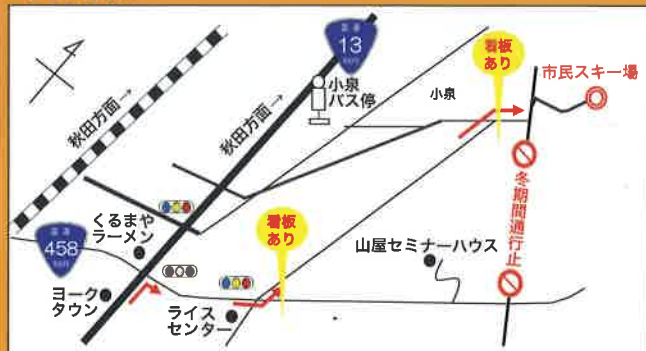

2018→2019 新庄市民スキー場情報!

12月22日(土) OPEN予定! 積雪状況により営業開始日は変更になることがあります。

MOKUZO SNOW PARK
グレンデマップ

山頂
Aコース 約300m 斜度約21度
Bコース 約400m 斜度約14度
Cコース 約280m 斜度約7度
中間
起点

※今年度はAコース一部滑走できません。ご了承ください。

見晴らしのいいグレンデコース!

ナイターもオススメ!

かわいい雪像がお出迎え!

わいわい集まれちびっこ広場★

スキーアイテムも充実

空蔵 四季の家
★券売所

★レンタルスキー

P 無料駐車場 130台収容可

営業時間

- 平日 正午～21時
- 土・日・祝日 9時～21時

無料開放日

- スキーの日(1/12) 小・中学生終日無料
- 市総体(2/11) 全利用者終日無料

※12/31(月)は9時から16時までの営業となります。
※スキー授業がある場合は、9時からの営業になります。

詳細についてはお問合せ下さい。

新庄市民スキー場(新庄市五日町5919-3)
TEL/FAX 0233-25-3915(シーズン中)
TEL(市体育館) 0233-22-0681(シーズン前)

アクセス

あつまれ!ちびっこ!

ミュージカルスノーランド

2019年2月24日(日)
新庄市民スキー場にて

子供向けのイベントを開催します!

ちびっこ、お兄ちゃんお姉ちゃん
パパママ、じいちゃんばあちゃん
み～んなスキー場に集まれ!

リフトの乗り方&降り方のポイント

- ストックやボードは他人の迷惑にならないように注意してください。
- 乗るときに不安がある方は、係員にお声がけください。
- 乗車中はイスの上でふざけたり、後ろをむいたり、ゆらしたり、飛び降りたり、ストックで支柱をさわるなどは禁止です。
- 降り場では、「おりば」の表示ですばやく立ち上がり、後ろの方の邪魔にならないよう、すぐにグレンデへ進んでください。
- リフトが急に止まっても、そのままお待ちください。係員がすぐに対応いたします。
- 係員が安全にお乗りいただけないと判断したときは、乗車をお断りすることがあります。