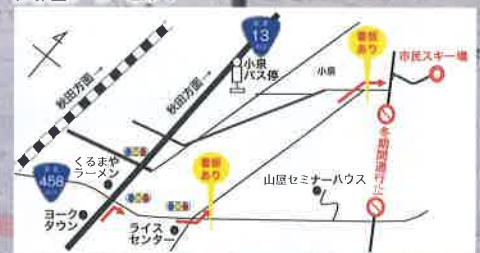

スキー	小学生	中学生以上
スキー3点セット	1,600円	3,200円
単品	スキー板	1,500円
	ブーツ	1,300円
	ポール	500円
スノーボード	小学生	中学生以上
スノーボードセット	1,800円	3,200円
単品	板	1,700円
	ブーツ	1,300円
スキーウェア	2,800円	3,300円
ソリ	500円	
*サイズ	スキーブーツ	17cm～28cm
	スノーブーツ	17cm～28cm
	ウェア S～L	110cm～160cm

お客さまへのお願い

こまめな手洗い・うがい
のご協力をお願いします。

消毒にご協力をお願い
いたします。

マスク（ネックウォー
マー・フェイスマスクな
ど）の着用をお願いいた
します。

検温にご協力をお願い
いたします。37.5℃以上
の発熱がある方は施設の
利用をご遠慮ください。

ソーシャルディスタンス
にご協力をお願いいたし
ます。

交通アクセス

詳細についてはお問合せ下さい。

新庄市民スキー場（新庄市五日町5919-3）
TEL/FAX 0233-25-3915（シーズン中）
TEL(市体育館) 0233-22-0681（シーズン前）

衛生対策

こまめに消毒を行って
おきます。

窓を開け、定期的
に換気を行って
おります。

レストランでは、各
テーブルの間隔を確保して
います。

2020エアバレー GAME in新庄

11月3日(火)新庄市体育館で、「2020エアバレーGAME in 新庄」を開催しました。