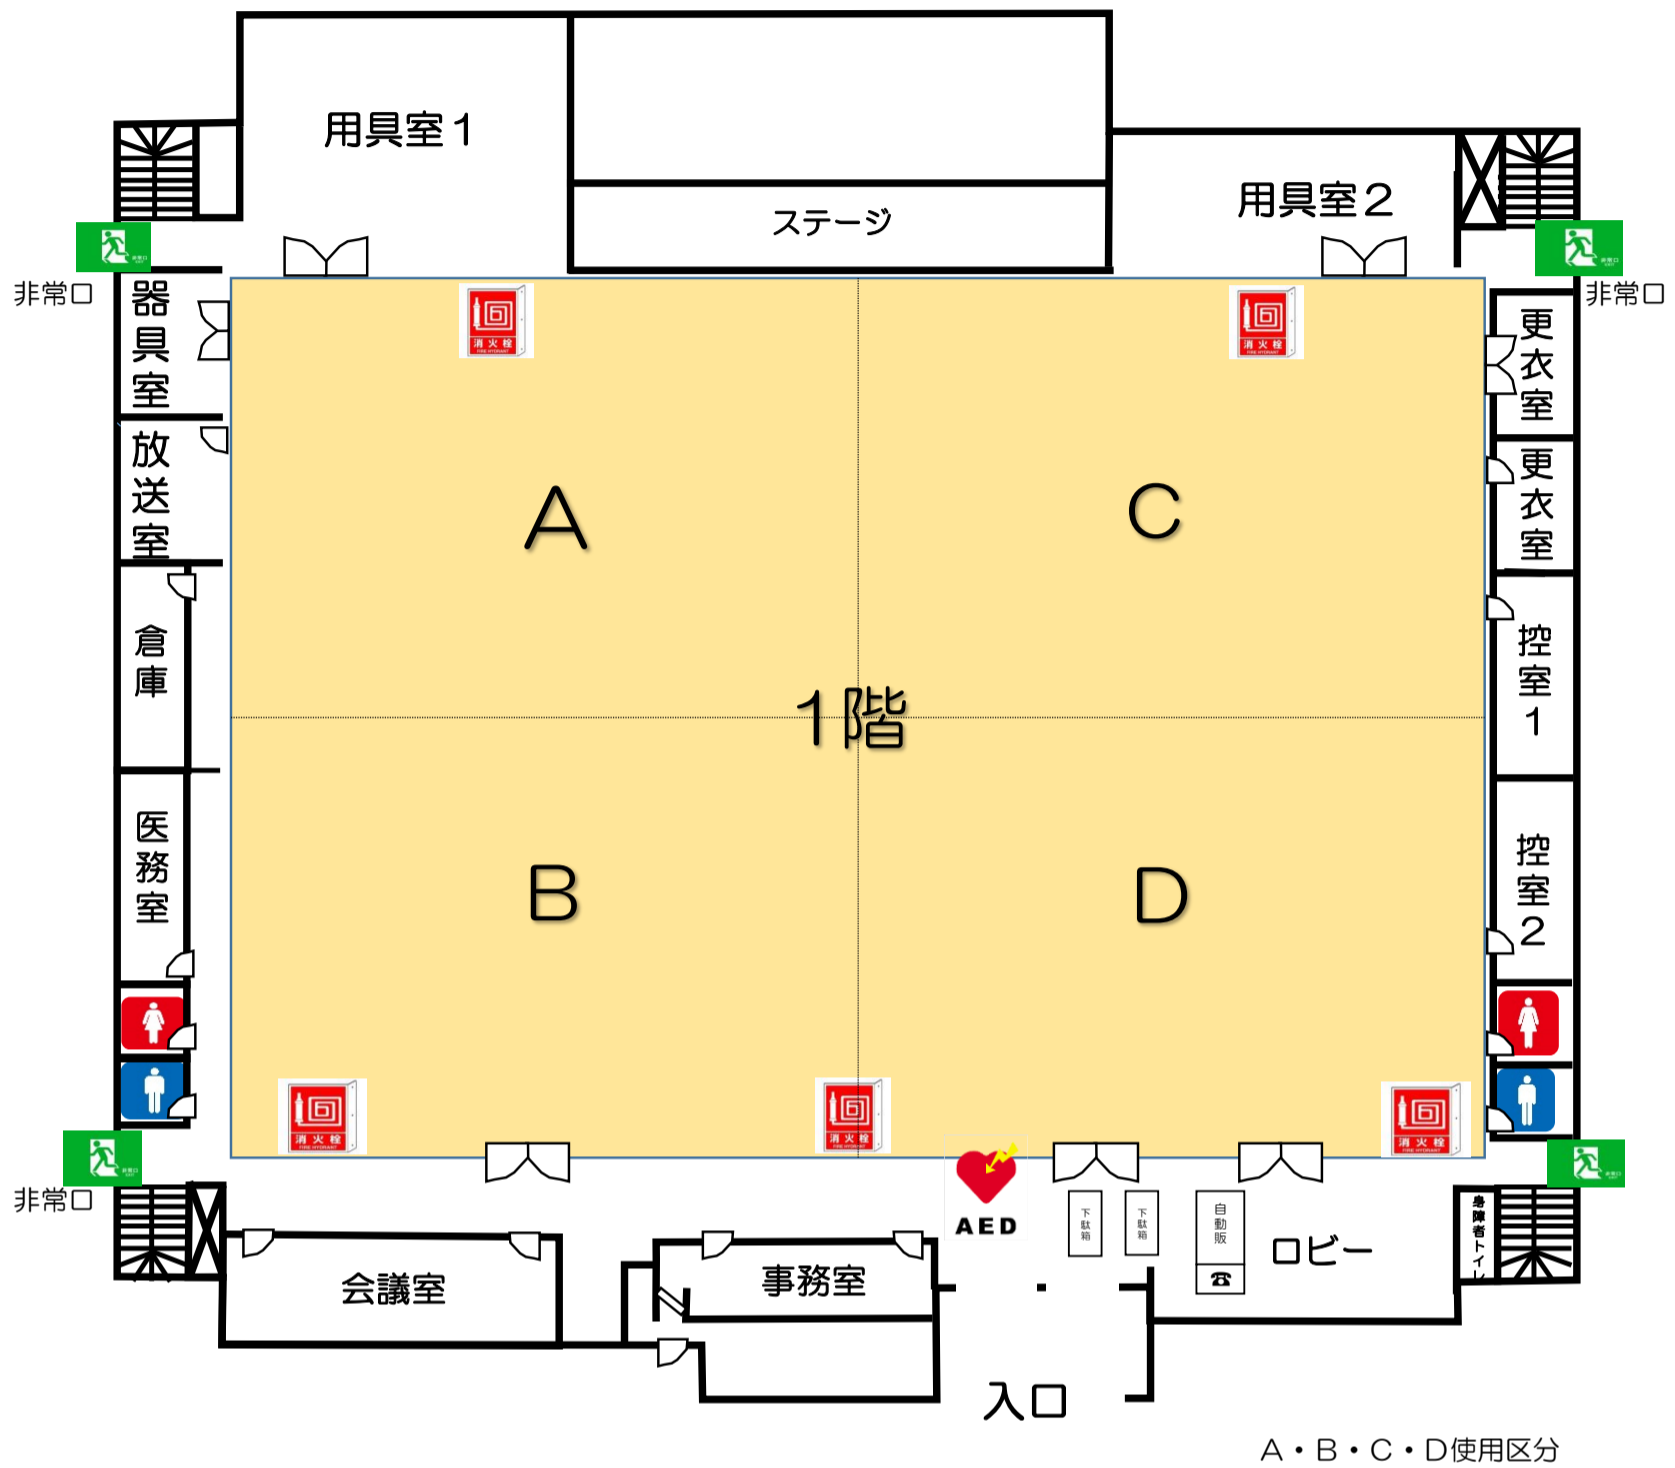

# 新庄市体育館 館内見取図

A・B・C・D使用区分