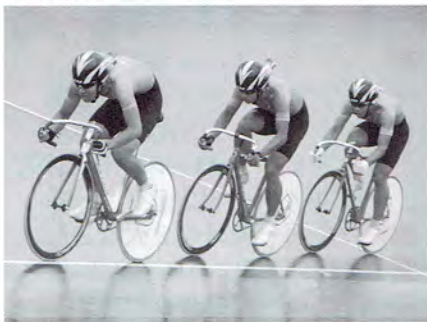

2014

19選手がインターハイ出場

7月30日から南関東4都県で開催されるインターハイに、新庄から市内2校10人、市外7校9人、合せて19人の選手が県代表として出場します。各選手が実力を発揮し活躍できるよう、市民みんなでお支えしましょう。

《自転車》

東北高校総体チームスプリント優勝
本種目では工業時代を含め初の快挙

- チームスプリント 神室産業高
(矢口優希・佐々木徹・大内涼雅)
- ポイントレース 矢口優希
- スクラッチ 佐々木徹
- ケイリン 大内涼雅
- ロードレース 矢口優希