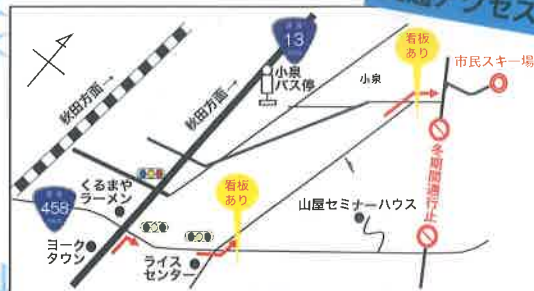

交通アクセス

詳細についてはお問合せ下さい。

新庄市民スキー場 (新庄市五日町5919-3)

TEL/FAX 0233-25-3915 (シーズン中)

TEL(市体育館) 0233-22-0681 (シーズン前)